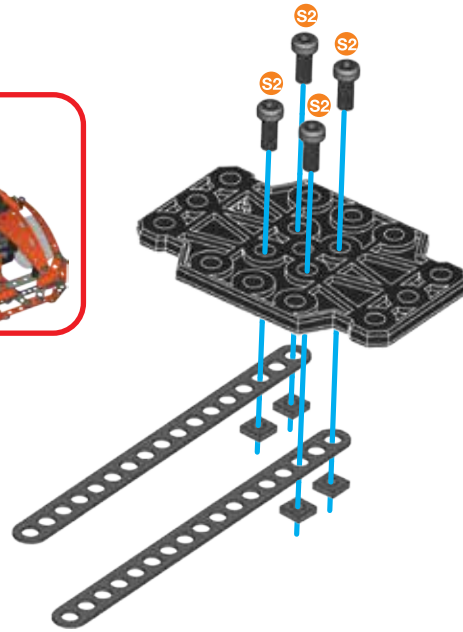

- EN.** Content: 722 parts, 2 real tools, 1 sticker sheet, 1 instruction sheet for 1 model.
FR. Contenu : 722 pièces, 2 vrais outils, 1 feuillet d'autocollants, 1 notice de montage pour 1 modèle.
ES. Contenido: 722 piezas, 2 herramientas reales, 1 hoja de calcomanías, 1 guía de instrucciones para 1 modelo.
DE. Inhalt: 722 Teile, 2 echte Werkzeuge, 1 Bogen mit Aufklebern, 1 Bauanleitung für 1 Modell.
NL. Inhoud: 722 onderdelen, 2 stuks gereedschap, 1 stickervel, 1 bouw instructie voor 1 model.
IT. Contenuto: 722 pezzi, 2 attrezzi, 1 foglio di adesivi, 1 guida per l'uso per 1 modello.
PT. Conteúdo: 722 peças, 2 ferramentas reais, 1 cartela de adesivos, 1 folha de instruções para 1 modelo.
RU. В коробке: 722 детали, 2 настоящих инструмента, 1 лист с наклейками, 1 инструкция по сборке 1 модели.

1

- x2**
- x1**
- x4**
- x4**

	S2	1:1
--	-----------	------------

2

- x2**
- x2**
- x2**
- x2**
- x2**
- x4**

	S3	1:1
	S2	

3

	x1
 5,8 mm 15/64"	x2
	x2