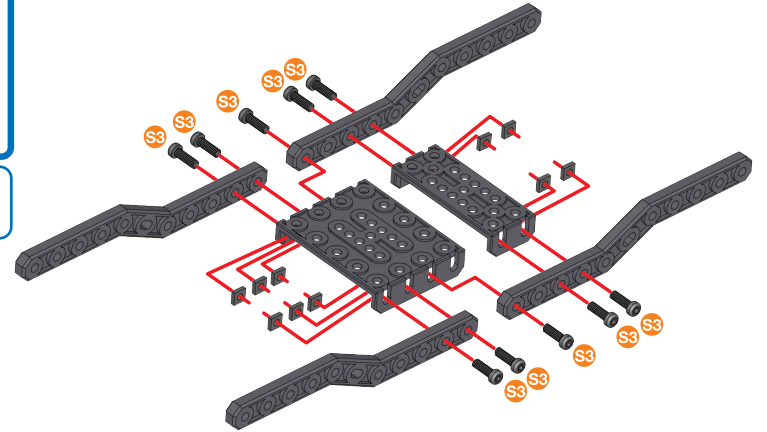

1. **1**
2. **x4**
   - **x1**
   - **x1**
   - **x10** | 12 mm | 1/2"
   - **x10**

- **1:1**