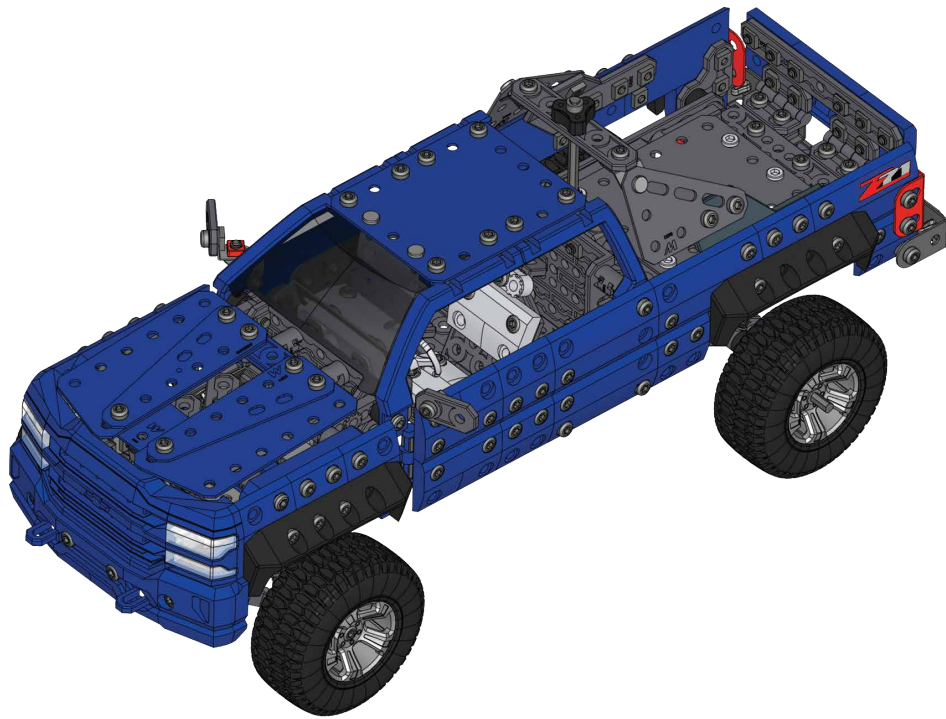

### SPIS TREŚCI / OBSAH / TARTALOMJEGYZÉK / CUPRINS

- EN.** Content: 711 parts, 2 real tools, 1 sticker sheet and 1 instruction sheet for 1 model.
- FR.** Contenu : 711 pièces, 2 vrais outils, 1 feuillet d'autocollants et 1 notice de montage pour 1 modèle.
- ES.** Contenido: 711 piezas, 2 herramientas reales, 1 hoja de calcomanías y 1 guía de instrucciones para 1 modelo.
- DE.** Inhalt: 711 Teile, 2 echte Werkzeuge, 1 Aufkleberbogen und 1 Bauanleitung für 1 Modell.
- NL.** Inhoud: 711 onderdelen, 2 stuks gereedschap, 1 stickervel en 1 bouw instructie voor 1 model.
- IT.** Contenuto: 711 pezzi, 2 attrezzi, 1 foglio di adesivi e 1 guida per l'uso per 1 modello.
- PT.** Conteúdo: 711 peças, 2 ferramentas de montagem, 1 folha de adesivos e 1 guia de instruções para 1 modelo.
- RU.** В комплекте: 711 деталей, 2 настоящих инструмента, 1 лист с наклейками и 1 инструкция по сборке 1 модели.
- PL.** Zawartość: 711 elementów, 2 prawdziwe narzędzia, 1 arkusz naklejek i 1 karta z instrukcjami dla 1 modelu.
- CZ.** Obsah: 711 dílů, 2 skutečné nástroje, 1 list se samolepkami a 1 list s pokyny pro 1 model.
- SK.** Obsah: 711 dielov, 2 skutočné nástroje, 1 hárok s nálepkami a 1 hárok s pokynmi pre 1 model.
- KU.** Tartalom: 711 db alkatrész, 2 db valódi szerszám, 1 db matricalap és 1 db 1 modellhez tartozó felhasználói útmutató.
- RO.** Conținut: 711 piese, 2 instrumente reale, 1 foaie cu autocolante și 1 fișă cu instrucțiuni pentru 1 model.