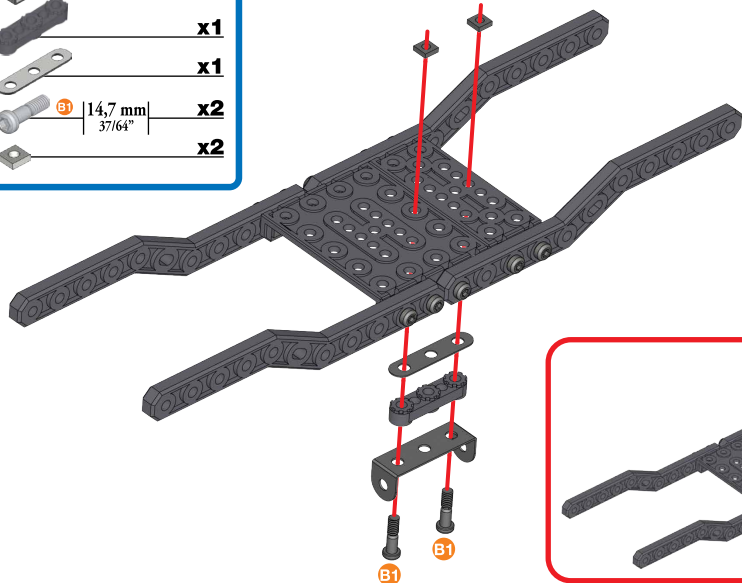

### SPIS TREŚCI / OBSAH / TARTALOMJEGYZÉK / CUPRINS

- EN.** Content: 711 parts, 2 real tools, 1 sticker sheet and 1 instruction sheet for 1 model.
- FR.** Contenu : 711 pièces, 2 vrais outils, 1 feuillet d'autocollants et 1 notice de montage pour 1 modèle.
- ES.** Contenido: 711 piezas, 2 herramientas reales, 1 hoja de calcomanías y 1 guía de instrucciones para 1 modelo.
- DE.** Inhalt: 711 Teile, 2 echte Werkzeuge, 1 Aufkleberbogen und 1 Bauanleitung für 1 Modell.
- NL.** Inhoud: 711 onderdelen, 2 stuks gereedschap, 1 stickervel en 1 bouw instructie voor 1 model.
- IT.** Contenuto: 711 pezzi, 2 attrezzi, 1 foglio di adesivi e 1 guida per l'uso per 1 modello.
- PT.** Conteúdo: 711 peças, 2 ferramentas de montagem, 1 folha de adesivos e 1 guia de instruções para 1 modelo.
- RU.** В комплекте: 711 деталей, 2 настоящих инструмента, 1 лист с наклейками и 1 инструкция по сборке 1 модели.
- PL.** Zawartość: 711 elementów, 2 prawdziwe narzędzia, 1 arkusz naklejek i 1 karta z instrukcjami dla 1 modelu.
- CZ.** Obsah: 711 dílů, 2 skutečné nástroje, 1 list se samolepkami a 1 list s pokyny pro 1 model.
- SK.** Obsah: 711 dielov, 2 skutočné nástroje, 1 hárok s nálepkami a 1 hárok s pokynmi pre 1 model.
- KU.** Tartalom: 711 db alkatrész, 2 db valódi szerszám, 1 db matricalap és 1 db 1 modellhez tartozó felhasználói útmutató.
- RO.** Conținut: 711 piese, 2 instrumente reale, 1 foaie cu autocolante și 1 fișă cu instrucțiuni pentru 1 model.

- 1**
-  **x4**
  -  **x1**
  -  **x1**
  -  **x10** | 12 mm | 1/2"
  -  **x10**

-  **1:1**

- 2**
-  **x1**
  -  **x1**
  -  **x1**
  -  **x2** | 14,7 mm | 37/64"
  -  **x2**

-  **1:1**

- 3**
-  **x1**
  -  **x2**
  -  **x2** | 5,8 mm | 15/64"
  -  **x2**