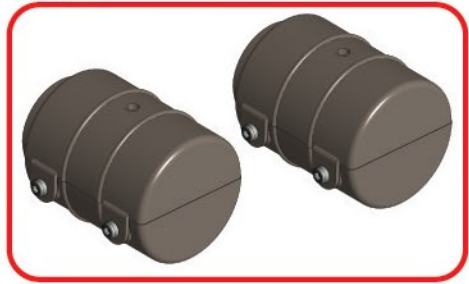

4

S1 | 5,8mm | 15/64" | **x4**

S1 | **1:1**

x2

5

x2

6

x1