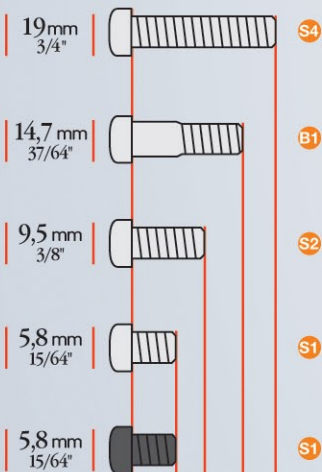

Scale
Echelle
Maßstab
Scala

Escala
Schaal
Escala
Skala

Mittakaava
Målestok
Κλίμακα

1:1

50 mm
2"

60 mm
2 1/2"

75 mm
3"

100 mm
4"

165 mm
6 1/2"

1

	x2
	x2
	x2
	x2
	x1
	x1
	x2

2

	x1
	x2
	x2
	x2
	x1
	x1
	x2

3

	x2
	x2
	x2

4

-  x2
-  x8
-   5,8 mm | 15/64" x8
-  x8

17 + 18 +

19

-   x1
-  x4
-  x2
-   5,8 mm | 15/64" x2
-   5,8 mm | 15/64" x2
-  x4

20

	x1			x1	
		x1		x4	
		5,8 mm		5,8 mm	x4
		5,8 mm		5,8 mm	x4
					x4

19+20+

21

25

-  x1
-  x1
-  5,8 mm | 15/64" x3
-  x3

26

-  5,8 mm | 15/64" x3
-  x3

27

-  **x1**
-  **x1**
-  **x3**
-  **x3**

28

-  **x1**
-  **x3**
-  **x3**