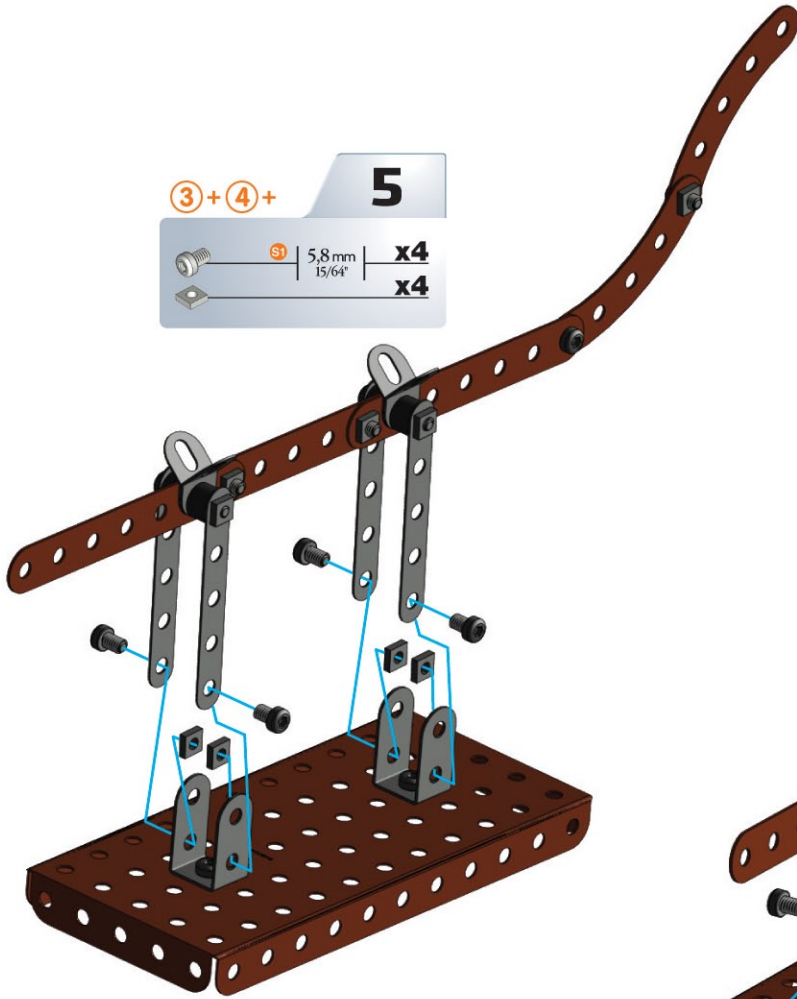

4

	x1
	x2
	x2
	x2

3 + 4 +

5

	x4
	x4

6

	x4
	x4

7

	x1
	x1
	x1
	x2
	x2
	x1
	x2