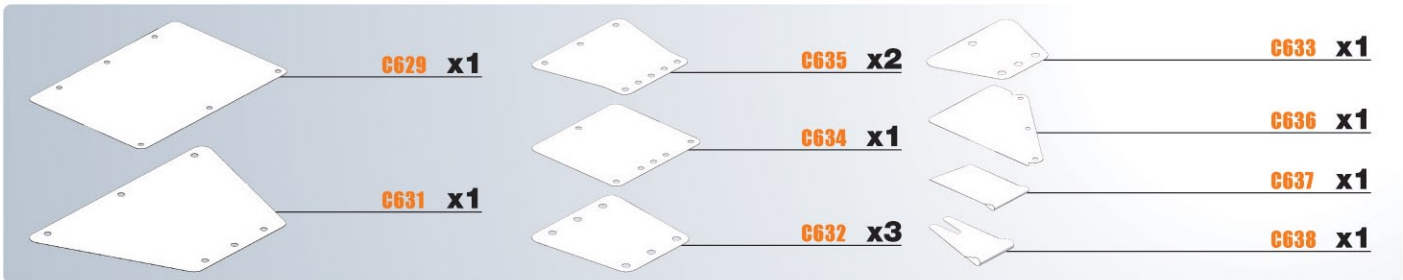

Scale
Echelle
Maßstab
Scala

Escala
Schaal
Escala
Skala

Mittakaava
Målestok
Κλίμακα

1:1

50 mm
2"

60 mm
2 1/2"

75 mm
3"

100 mm
4"

165 mm
6 1/2"

1

	x2
	x2
	x2
	x2
	x1
	x1
	x2

2

	x1
	x2
	x2
	x2
	x1
	x1
	x2

3

	x2
	x2
	x2

4