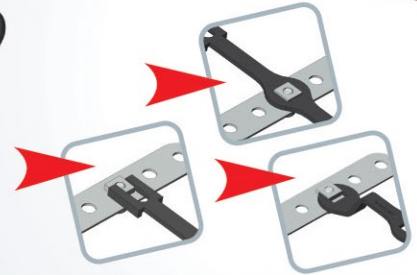

★ THE ADVENTURES OF ★
TINTIN

MECCANO

Instructions
Notice de montage
Bauanleitung
Istruzioni di montaggio
Instrucciones de montaje
Instruções de montagem
Monteringsanvisning
Kokoamisohje
Monterings instruktioner
Montagehandleiding
Οδηγίες συναρμολόγησης.

★ **LICORNE/UNICORN** ★

1 MODÈLE/MODEL* - 630+ PIÈCES/PARTS** - € 8.88

0553

FLEXIBLE

GB : Bend the spring steel parts, they will return to their original position.

F : Déformez les pièces en acier ressort, elles retrouvent leur position initiale.