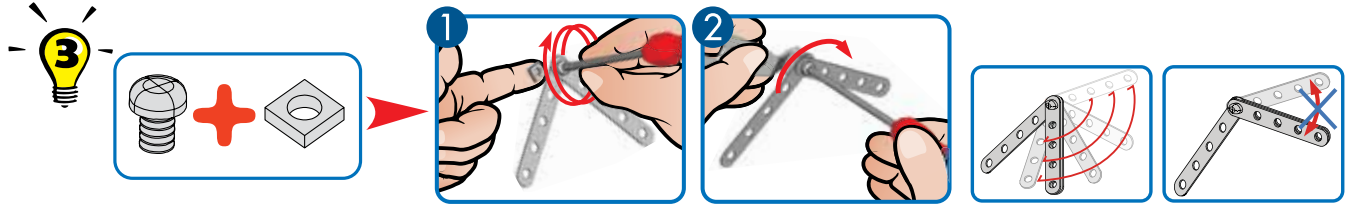

CONSTRUCTION TIPS
ASTUCES DE CONSTRUCTION
 TIPS DE CONSTRUCCIÓN
 TIPPS ZUM BAUEN
 MONTAGETIPS
 SUGGERIMENTI PER COSTRUIRE
 DICAS DE MONTAGEM
 РЕКОМЕНДАЦИИ ПО СБОРКЕ

GB: Bend the spring steel parts, they will return to their original position.
F : N'hésite pas à plier les pièces en acier ressort, elles retrouveront leur forme initiale.
E: Las piezas de metal se pueden doblar y recuperan su estado original.
D: Die Teile aus Federstahl sind biegsam und kehren wieder in ihre ursprüngliche Position zurück.
NL: Buig de stalen onderdelen van de veer. Ze keren terug naar hun oorspronkelijke positie.
I: Se deformati, i pezzi in acciaio elastico ritrovano la loro posizione iniziale.
P: Dobre as peças de metal flexível e elas voltarão à posição inicial.
R: Согните детали из пружинной стали. Они вернуться в исходное состояние.