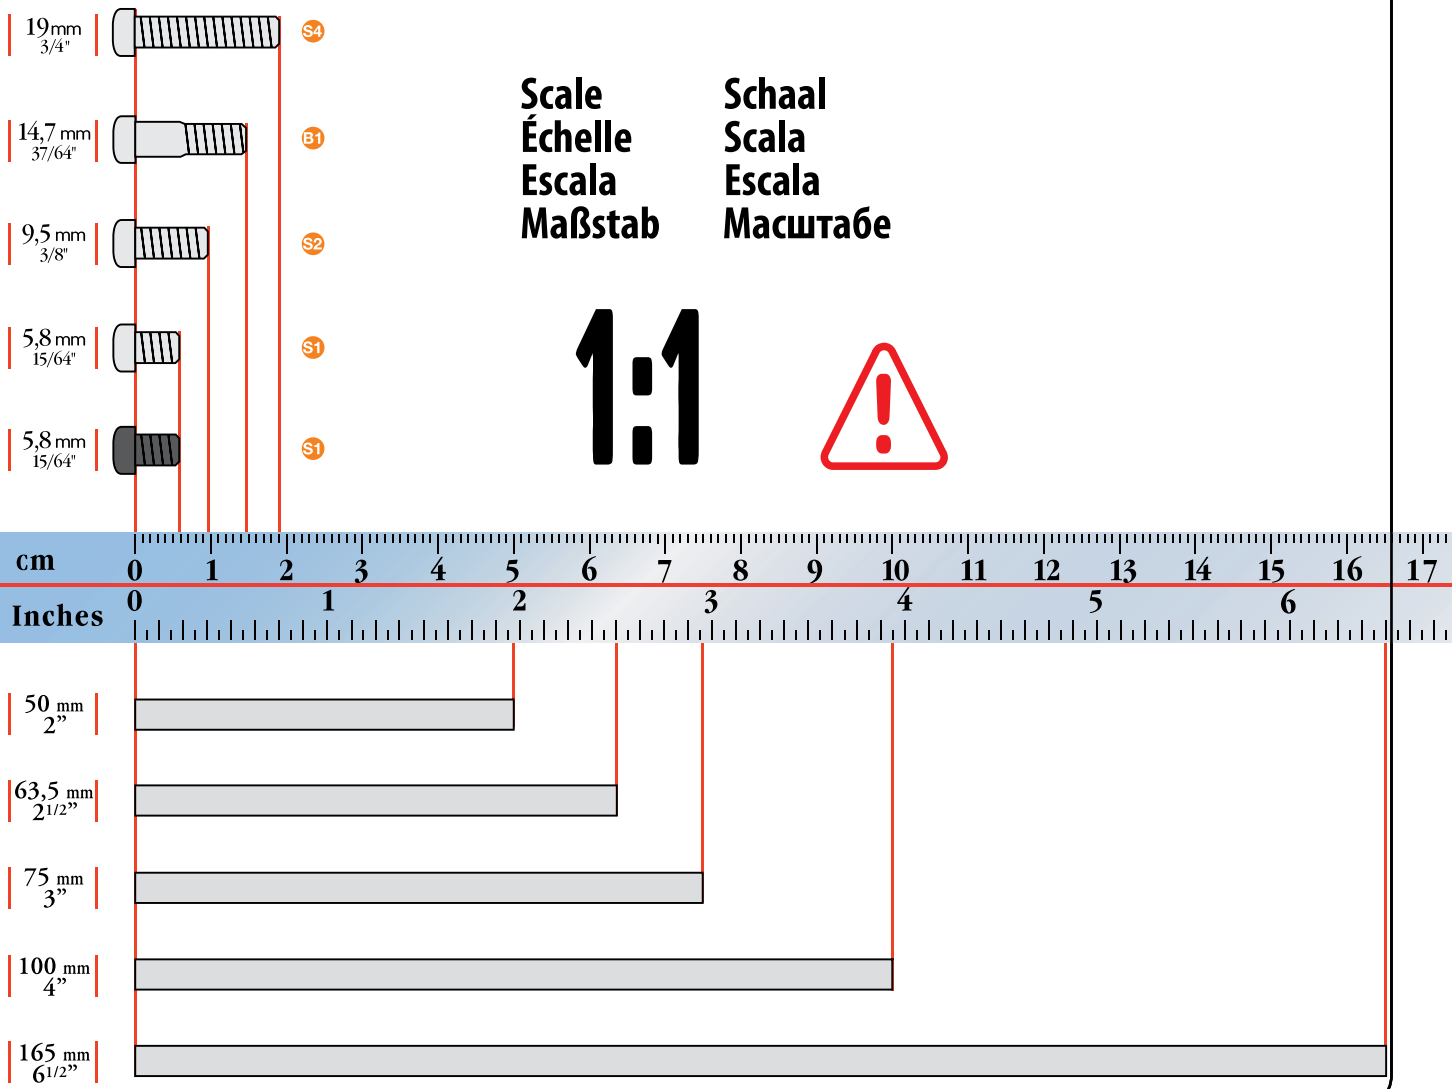

GB: Bend the spring steel parts, they will return to their original position.
F : N'hésite pas à plier les pièces en acier ressort, elles retrouveront leur forme initiale.
E: Las piezas de metal se pueden doblar y recuperan su estado original.
D: Die Teile aus Federstahl sind biegsam und kehren wieder in ihre ursprüngliche Position zurück.
NL: Buig de stalen onderdelen van de veer. Ze keren terug naar hun oorspronkelijke positie.
I: Se deformati, i pezzi in acciaio elastico ritrovano la loro posizione iniziale.
P: Dobre as peças de metal flexível e elas voltarão à posição inicial.
R: Согните детали из пружинной стали. Они вернуться в исходное состояние.