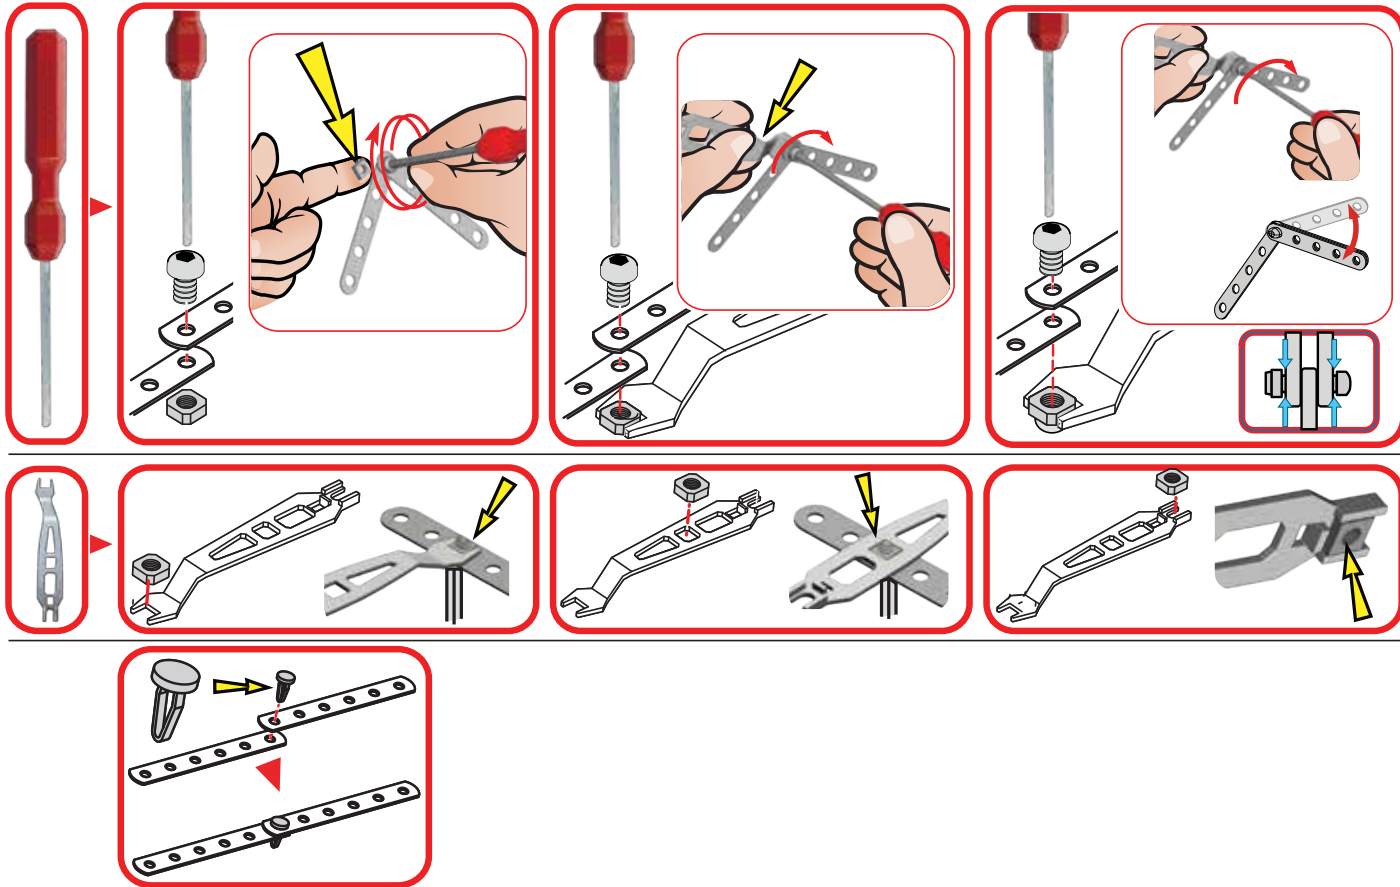

TABLE OF CONTENTS/SOMMAIRE

ÍNDICE / INHALTSVERZEICHNIS / INHOUD / INDICE / ÍNDICE / СОДЕРЖАНИЕ

- EN.** Content: 305 parts, 2 real tools, 1 sticker sheet, 1 instruction sheet for 1 model.
FR. Contenu : 305 pièces, 2 vrais outils, 1 feuillet d'autocollants, 1 notice de montage pour 1 modèle.
ES. Contenido: 305 piezas, 2 herramientas reales, 1 hoja de calcomanías, 1 guía de instrucciones para 1 modelo.
DE. Inhalt: 305 Teile, 2 echte Werkzeuge, 1 Bogen mit Aufklebern, 1 Bauanleitung für 1 Modell.
NL. Inhoud: 305 onderdelen, 2 stuks gereedschap, 1 stickervel, 1 bouw instructie voor 1 model.
IT. Contenuto: 305 pezzi, 2 attrezzi, 1 foglio di adesivi, 1 guida per l'uso per 1 modello.
PT. Conteúdo: 305 peças, 2 ferramentas reais, 1 cartela de adesivos, 1 folha de instruções para 1 modelo.
RU. В коробке: 305 деталей, 2 настоящих инструмента, 1 лист с наклейками, 1 инструкция по сборке 1 модели.