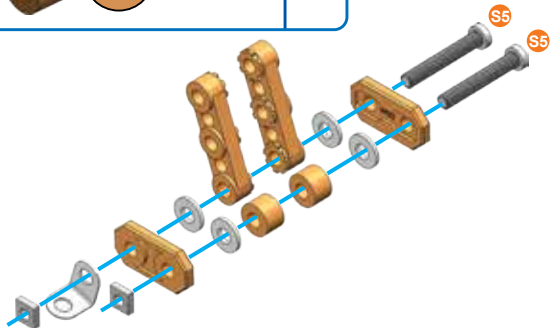

TABLE OF CONTENTS/SOMMAIRE

ÍNDICE / INHALTSVERZEICHNIS / INHOUD / INDICE / ÍNDICE / СОДЕРЖАНИЕ

- EN.** Content: 305 parts, 2 real tools, 1 sticker sheet, 1 instruction sheet for 1 model.
FR. Contenu : 305 pièces, 2 vrais outils, 1 feuillet d'autocollants, 1 notice de montage pour 1 modèle.
ES. Contenido: 305 piezas, 2 herramientas reales, 1 hoja de calcomanías, 1 guía de instrucciones para 1 modelo.
DE. Inhalt: 305 Teile, 2 echte Werkzeuge, 1 Bogen mit Aufklebern, 1 Bauanleitung für 1 Modell.
NL. Inhoud: 305 onderdelen, 2 stuks gereedschap, 1 stickervel, 1 bouw instructie voor 1 model.
IT. Contenuto: 305 pezzi, 2 attrezzi, 1 foglio di adesivi, 1 guida per l'uso per 1 modello.
PT. Conteúdo: 305 peças, 2 ferramentas reais, 1 cartela de adesivos, 1 folha de instruções para 1 modelo.
RU. В коробке: 305 деталей, 2 настоящих инструмента, 1 лист с наклейками, 1 инструкция по сборке 1 модели.

1

	9.5 mm 3/8"	x4
		x4
		x2
		x1
		x1

	S2	1:1
--	----	-----

2

	25.4 mm 1"	x2
		x2
		x1
		x4
	A238	x2
		x2
		x2

	S5	1:1
	A238	

3

	25.4 mm 1"	x1
		x1
		x1
	A338	x2

	S5	1:1
	A338	

4

	25.4 mm	x2
		x2
		x1
		x4
	A238	x2
		x2
		x2

**5**

	25.4 mm	x1
		x1
		x1
	A338	x2

**6**

①+③+⑤+

	5.8 mm	x2
	15/64"	x2

**7**

	5.8 mm	x1
	15/64"	x1
		x1
		x1

8 ⑥+⑦+

	14.7 mm 37/64"	x2
		x2
	A338x2	
		x1

	B1	
	A338	1:1

9

	5.8 mm 15/64"	x1		x1
		x1		x1
		x1		x1

	S1	1:1
	D1	