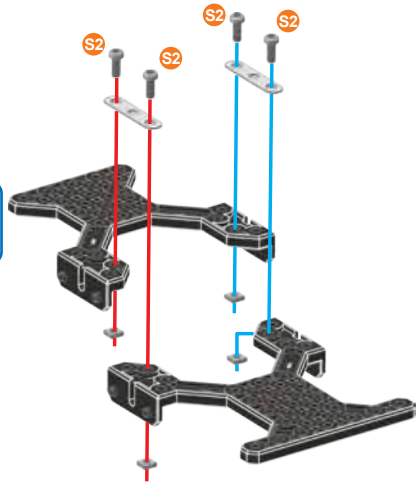

TABLE OF CONTENTS/SOMMAIRE

ÍNDICE / INHALTSVERZEICHNIS / INHOUD / INDICE / ÍNDICE / СОДЕРЖАНИЕ

- EN.** Content: 305 parts, 2 real tools, 1 sticker sheet, 1 instruction sheet for 1 model.
FR. Contenu : 305 pièces, 2 vrais outils, 1 feuillet d'autocollants, 1 notice de montage pour 1 modèle.
ES. Contenido: 305 piezas, 2 herramientas reales, 1 hoja de calcomanías, 1 guía de instrucciones para 1 modelo.
DE. Inhalt: 305 Teile, 2 echte Werkzeuge, 1 Bogen mit Aufklebern, 1 Bauanleitung für 1 Modell.
NL. Inhoud: 305 onderdelen, 2 stuks gereedschap, 1 stickervel, 1 bouw instructie voor 1 model.
IT. Contenuto: 305 pezzi, 2 attrezzi, 1 foglio di adesivi, 1 guida per l'uso per 1 modello.
PT. Conteúdo: 305 peças, 2 ferramentas reais, 1 cartela de adesivos, 1 folha de instruções para 1 modelo.
RU. В коробке: 305 деталей, 2 настоящих инструмента, 1 лист с наклейками, 1 инструкция по сборке 1 модели.

1

	9.5 mm 3/8"	x4
		x4
		x2
		x1
		x1

	S2	1:1
--	----	-----

2

	25.4 mm 1"	x2
		x2
		x1
		x4
	A238	x2
		x2
		x2

	S5	1:1
	A238	

3

	25.4 mm 1"	x1
		x1
		x1
	A338	x2

	S5	1:1
	A338	

4

	25.4 mm	x2
		x2
		x1
		x4
	A238	x2
		x2
		x2

**5**

	25.4 mm	x1
		x1
		x1
	A338	x2

**6**

①+③+⑤+

	5.8 mm	x2
	15/64"	x2