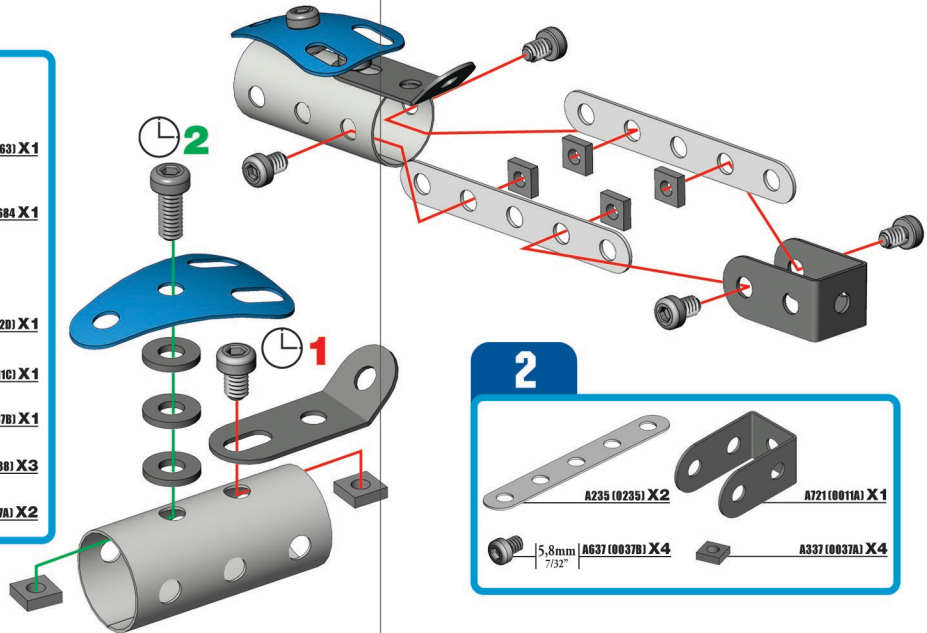

- 1**
-  **A163 (0163) X1**
 -  **B684 X1**
 -  **A713 (0012B) X1**
 -  | 9,5mm | **A511 (0111C) X1**
3/8"
 -  | 5,8mm | **A637 (0037B) X1**
7/32"
 -  **A138 (0038) X3**
 -  **A337 (0037A) X2**

3**A361 (0125) X1****A138 (0038) X1****5,8mm
7/32" | A637 (0037B) X1****A337 (0037A) X1****4****A387 (0187H) X2****A487 (0187G) X2****60mm
2 1/2" | A117 (0016A) X2****A338 (0038B) X4****MECCANO**

363, avenue de Saint-Exupéry - 62100 Calais France
 ©02/2008 MECCANO- ©MECCANO and ERECTOR are exclusive trademarks of MECCANO.
 All rights reserved.

841701A 104 111