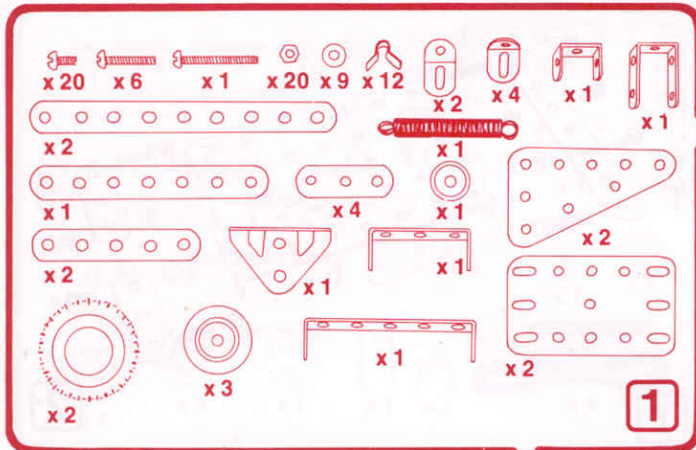

S

- (S) Segelcykel
- (SF) Purjepyörä
- (N) Sykkelglider
- (DK) Vandcykel

MECCANO

N° 37b x 27

N° 37c x 41

N° 12 x 2

N° 12c x 8

N° 11a x 2