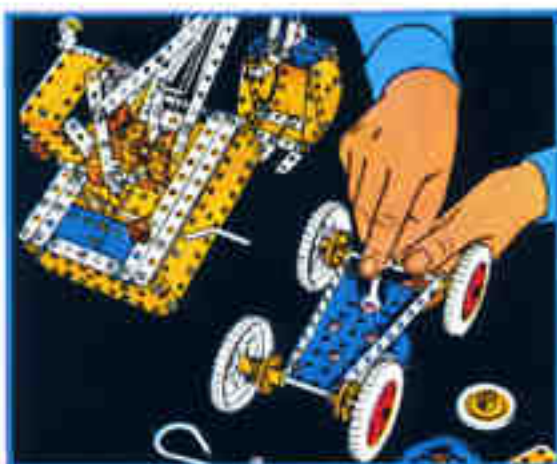

Boîte N° 1
540 F

Boîte N° 2
avec sonnerie
1.300 F

DES CENTAINES DE MODELES REELS !

DES HEURES D'AMUSEMENT

Chaque boîte MECCANO contient un manuel d'instruction pour vous aider à obtenir le maximum de votre acquisition. Instructions faciles et dessins clairs rendent les constructions aisées à réaliser pour tous. Les manuels ont été revus et complétés suivant les avis et l'expérience de milliers d'amateurs MECCANO du monde entier.