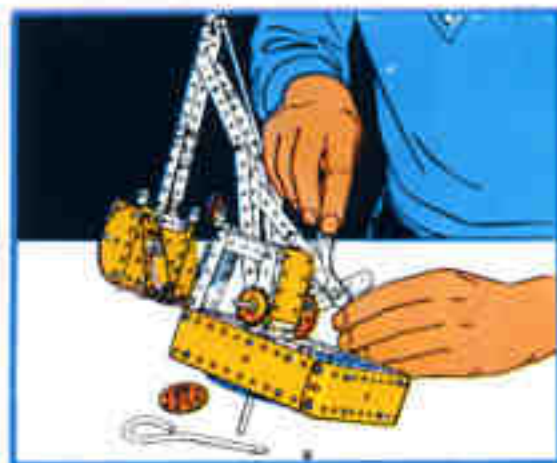

Boîte N° 1
540 F

Boîte N° 2
avec sonnerie
1.300 F

DES CENTAINES DE MODELES REELS !

DES HEURES D'AMUSEMENT

Chaque boîte MECCANO contient un manuel d'instruction pour vous aider à obtenir le maximum de votre acquisition. Instructions faciles et dessins clairs rendent les constructions aisées à réaliser pour tous. Les manuels ont été revus et complétés suivant les avis et l'expérience de milliers d'amateurs MECCANO du monde entier.