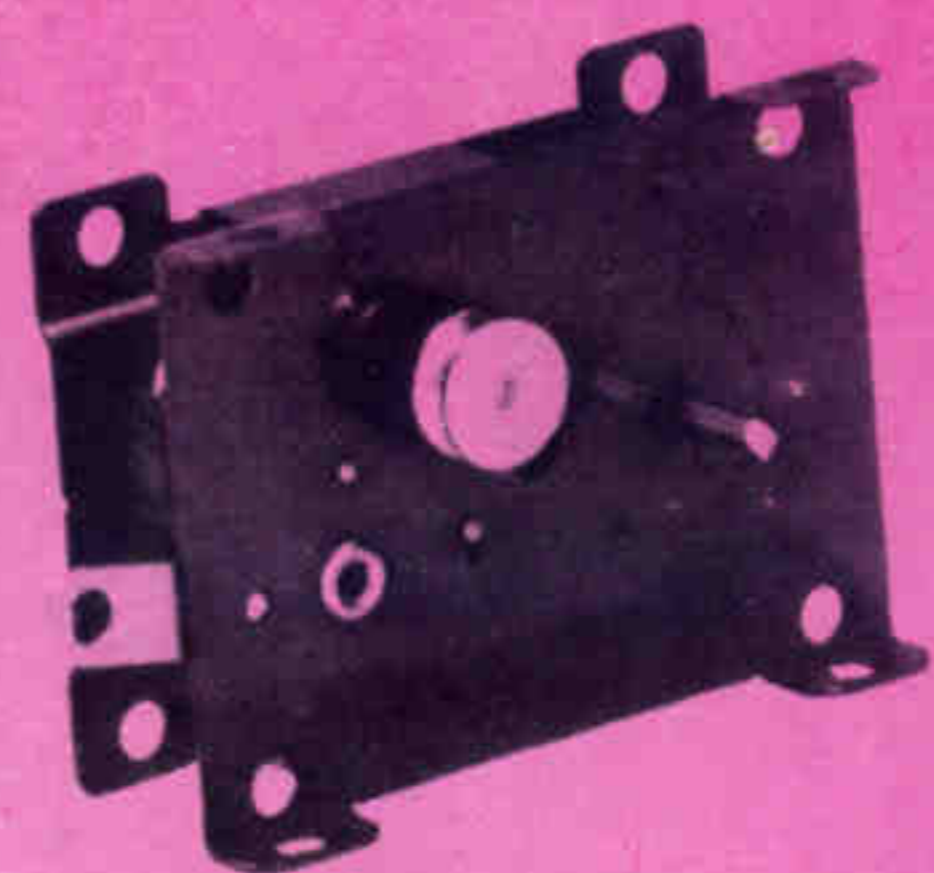

PUISSANTS MOTEURS MECCANO

MOTEUR «MAGIC» A RESSORT

Non réversible, convient pour actionner
les modèles des boîtes 1 à 5 .... **205 F.**