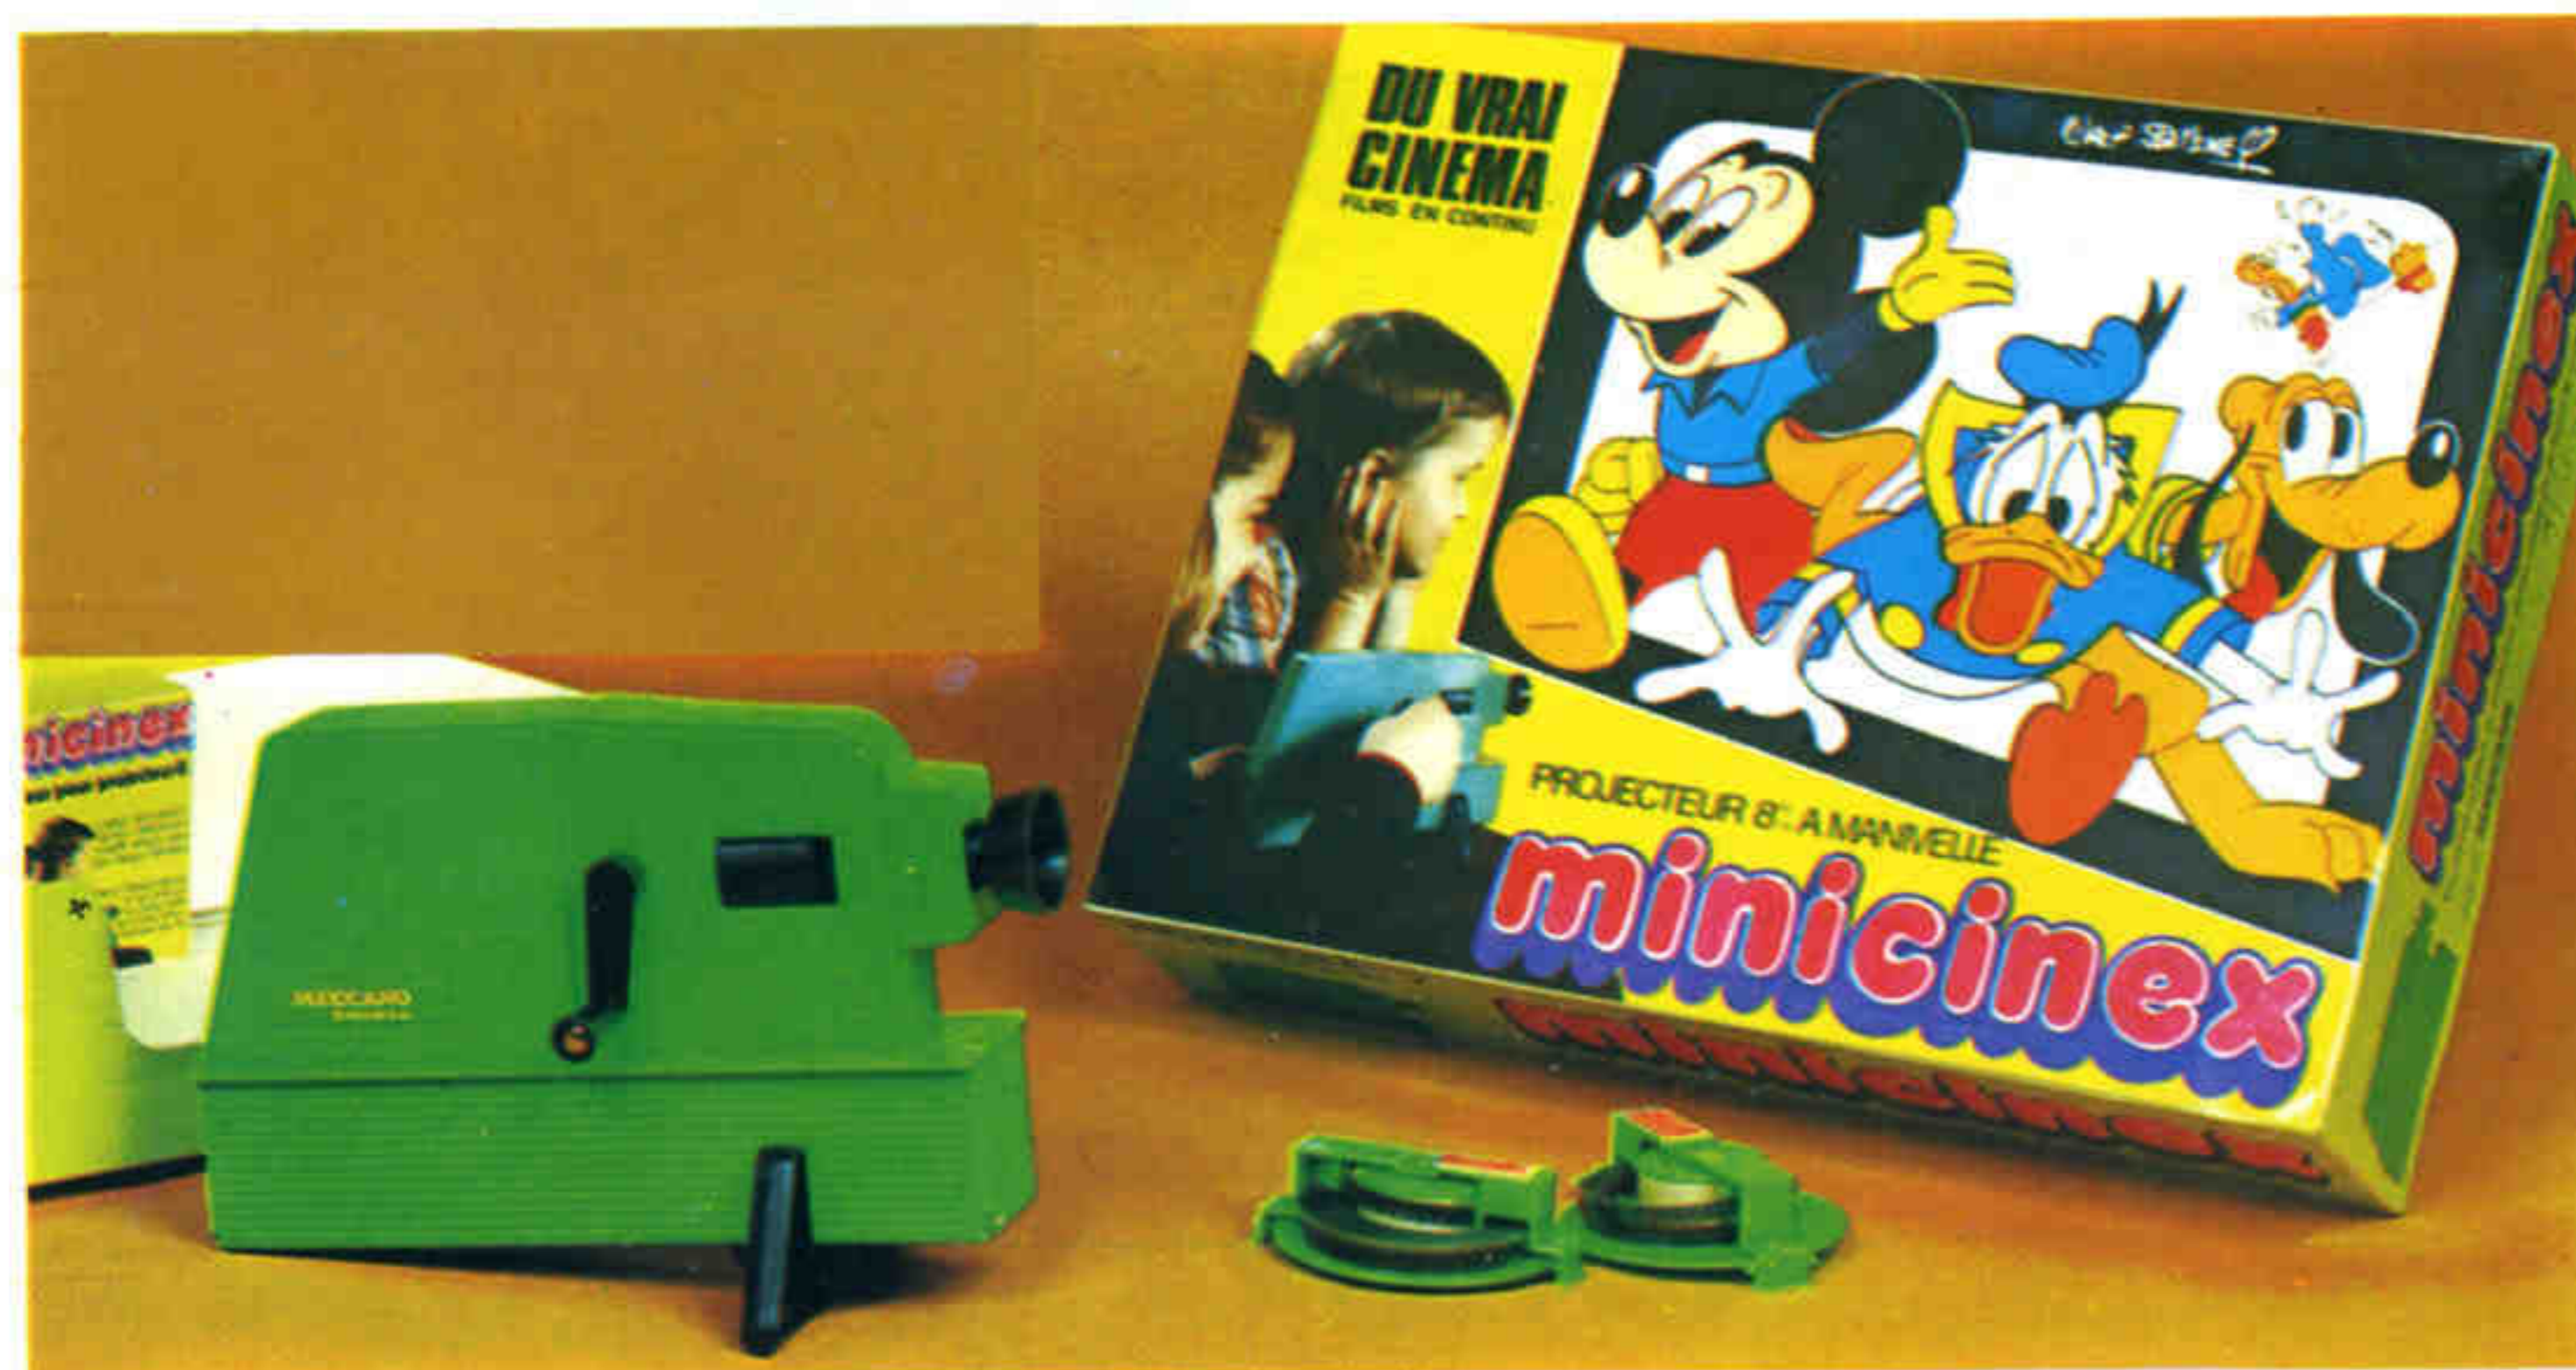

4314 Proj. « 101 Dalmatiens » av. 1 film couleurs	430 F.
4317 Proj. « Robin des Bois » av. 1 film couleurs	430 F.
4357 Proj. « Aristochats » av. 2 films couleurs	625 F.
4358 Proj. « Blanche Neige » av. 2 films couleurs	625 F.

D'autres films (Walt Disney, Charlot) sont disponibles.

Le film noir et blanc	140 F.
Le film couleurs	199 F.

- Très facile à charger, très simple à manœuvrer.
- Projette sur toute surface claire.
- Vendu avec film, follement amusant; c'est du Walt Disney!
- Pas de branchement électrique (fonctionne avec trois piles de 1,5 volts).
- Pas de rebobinage du film (film continu).
- Permet la projection ralentie, accélérée et avec retour en arrière (très amusant).