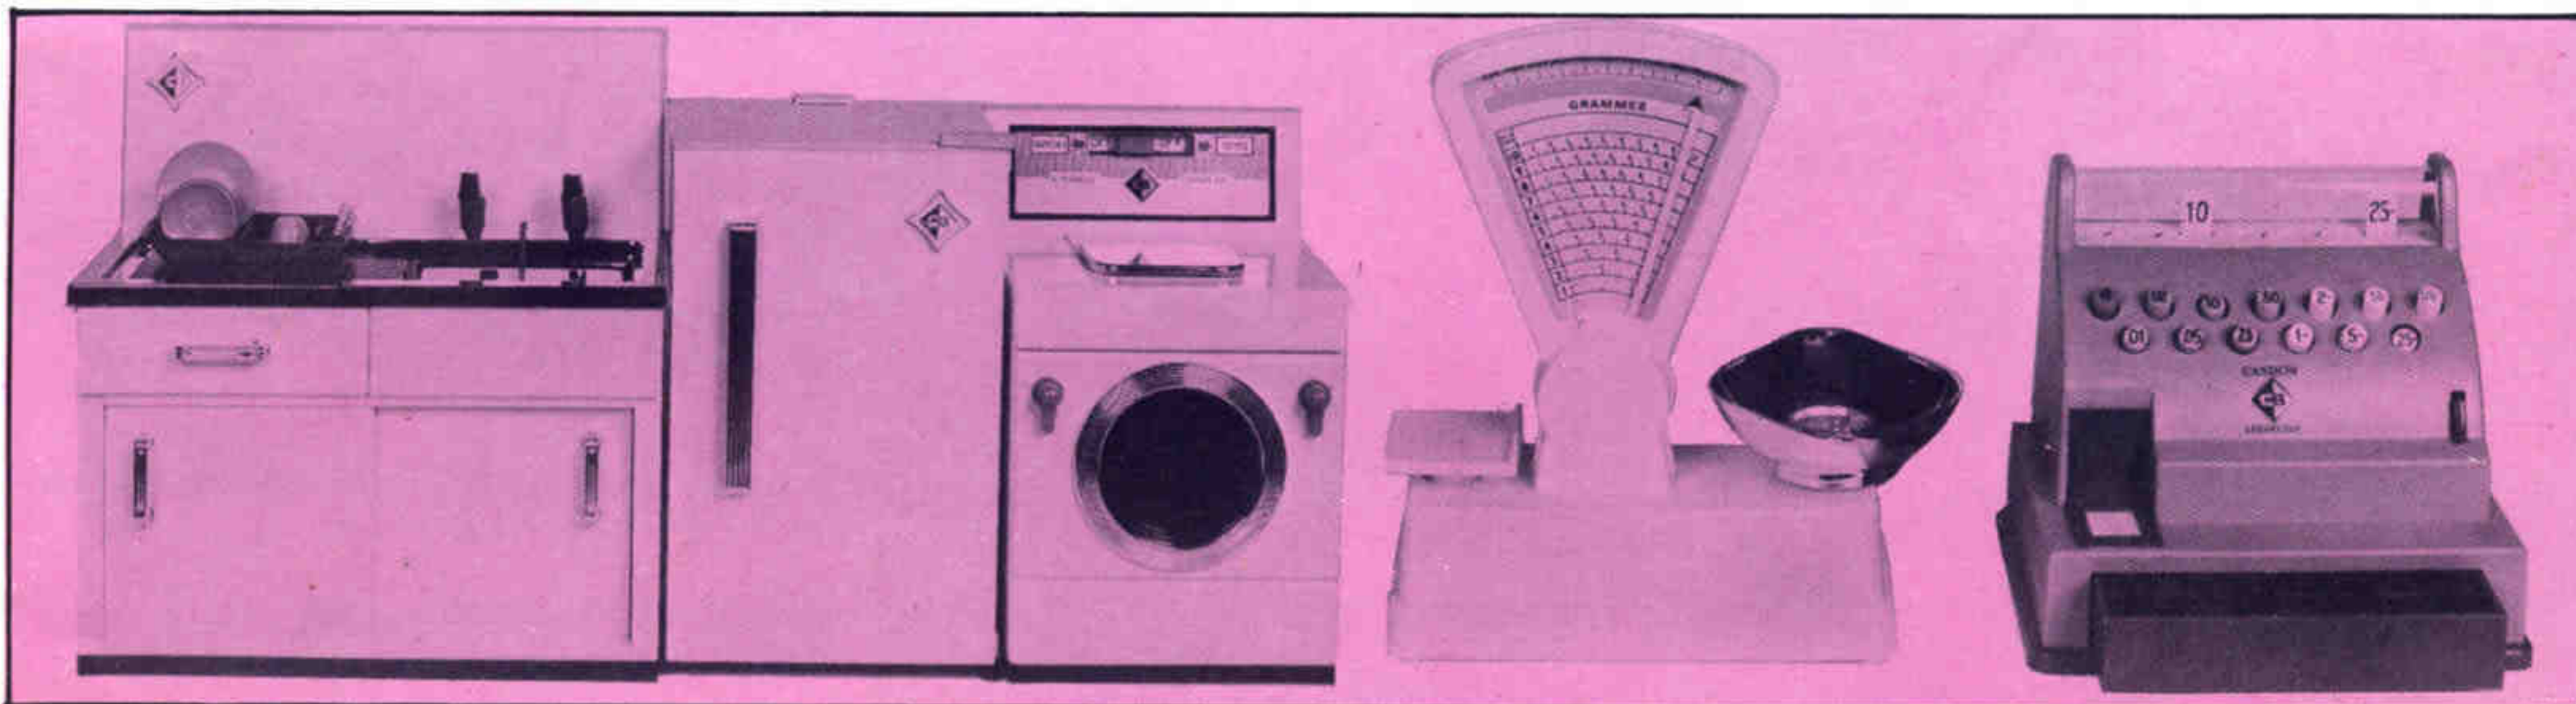

CASDON

Caisse enregistreuse
Balai mécanique
Caisse petit modèle
Football

N° 119 499 F.
N° 122 230 F.
N° 149 310 F.
N° 150 690 F.

Cuisinière
Bouilloire
Lessiveuse
Balance (petit modèle)
Fer à repasser

N° 153 645 F.
N° 154 160 F.
N° 155 730 F.
N° 175 200 F.
N° 159 135 F.

Balance
Evier
Frigo
Bébé + Bain
Belinda au bain

N° 156 385 F.
N° 160 690 F.
N° 161 725 F.
N° 163 580 F.
N° 176 230 F.