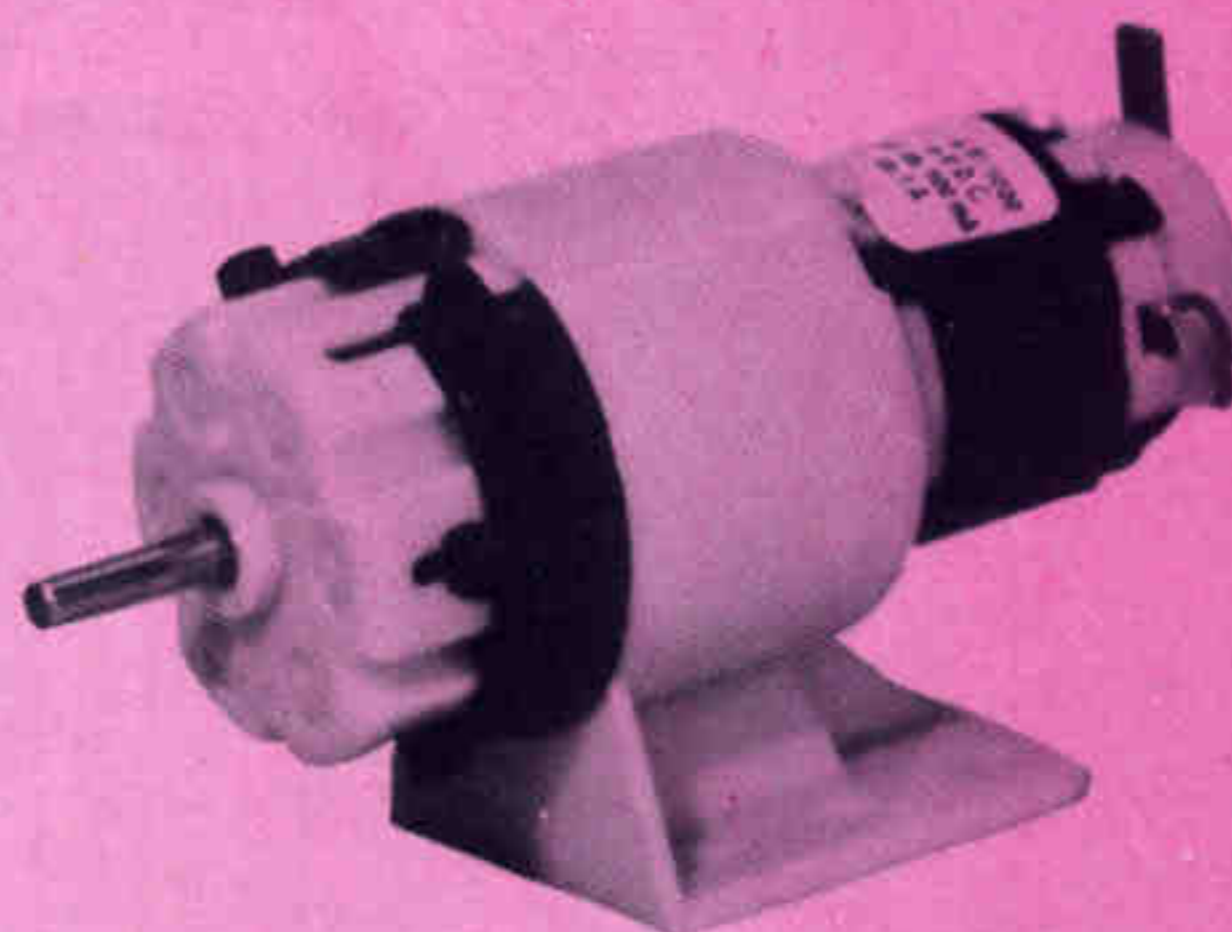

Boîte N° 1 620 F.

Boîte N° 2 avec sonnerie 1.490 F.

PUISSANTS MOTEURS MECCANO

MOTEUR «MAGIC» A RESSORT

Non réversible, convient pour actionner
les modèles des boîtes 1 à 5 **205 F.**

MOTEUR N° 1 A RESSORT

Destiné aux modèles plus importants, il
est pourvu de renversement de marche
425 F.