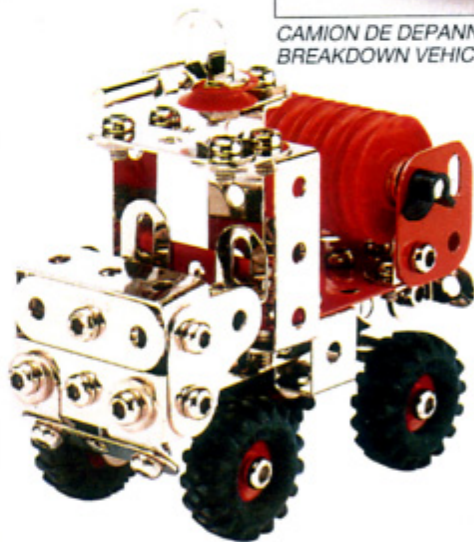

**CAMION DE DEPANNAGE 301
BREAKDOWN VEHICLE 301**

REF. 033301 0

190 Pièces

190 Parts

CAMION TOUT TERRAIN 303 - MOTORISED WATER-CANON 303

REF. 033303 4

170 Pièces

170 Parts

TRACTEUR 201 - TRACTOR WITH CABIN 201

REF. 033201 3

140 Pièces

140 Parts

HELICOPTERE 302
RESCUE HELICOPTER 302

CAMION DE DEPANNAGE 301
BREAKDOWN VEHICLE 301

CAMION TOUT TERRAIN 303
MOTORISED WATER-CANON 303

TRACTEUR 201
TRACTOR WITH CABIN 201

MECCANO STARTER

PELLETEUSE 102
MECHANICAL DIGGER 102

CAMION BENNE 101
DUMP TRUCK 101

BULLDOZER 103
BULLDOZER 103

CAMION GRUE 105
LORRY MOUNTED CRANE 105

NIVELEUSE 106
ROAD LEVELLER 106

CAMION BENNE 101 - DUMP TRUCK 101

REF. 033101 6

135 Pièces

135 Parts

PELLETEUSE 102 - MECHANICAL DIGGER 102

REF. 033102 3

155 Pièces

155 Parts