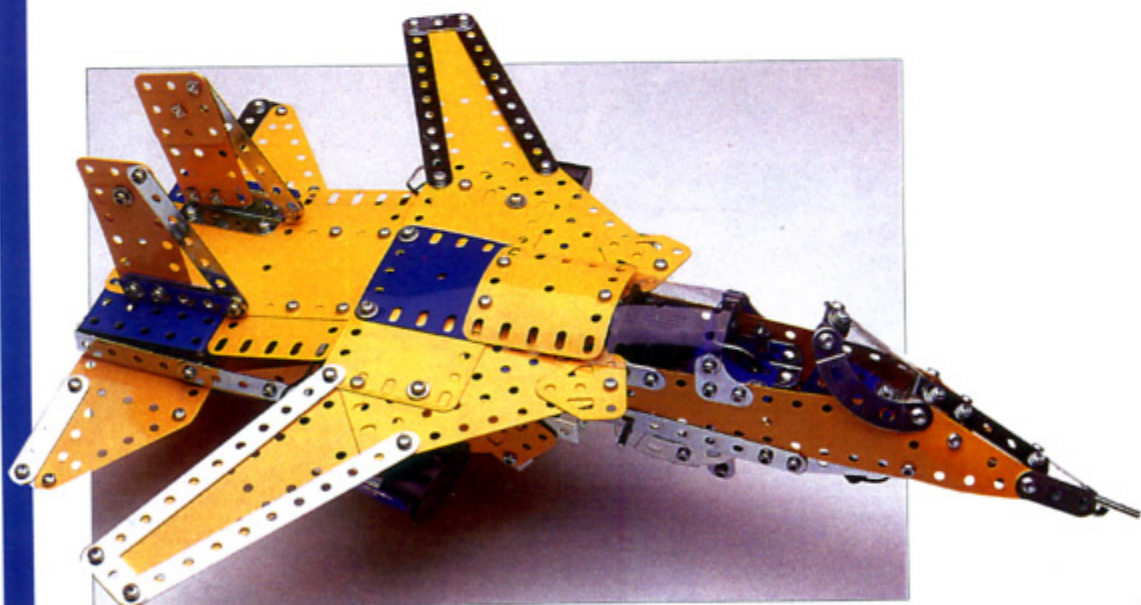

COFFRET TECHNO 6
TECHNO SET 6