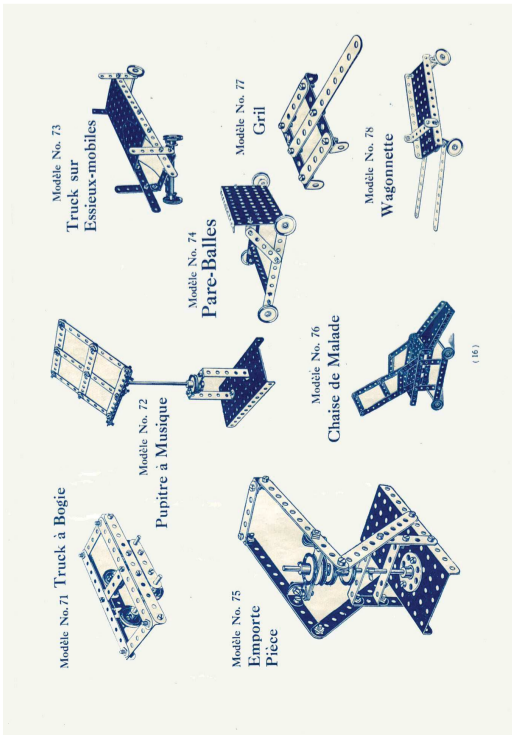

Le profil est la ligne qui sépare le ciel du terrain. Elle est la base de toute carte topographique. Elle est la base de toute carte topographique.

Cage d'Évacuation de Mines
Modèle de 1888. (N° 1000)
Prix, 12 francs.

PLUS CONSIDÉRABLE, C'EST VOTRE OUVRIER MÉCANIC, MOINS ET PLUS IMPORTANTE, SEULE LES
MACHINES SONT EN VOIE DE CONSTRUCTION.

BREVETS MECCANO

FRANCE	1908	MECCANO	REG. MARQUE
ITALIE	1908	MECCANO	REG. MARQUE
ALLEMAGNE	1908	MECCANO	REG. MARQUE
ANGLETERRE	1908	MECCANO	REG. MARQUE
ESPAGNE	1908	MECCANO	REG. MARQUE
RUSSIE	1908	MECCANO	REG. MARQUE
USA	1908	MECCANO	REG. MARQUE