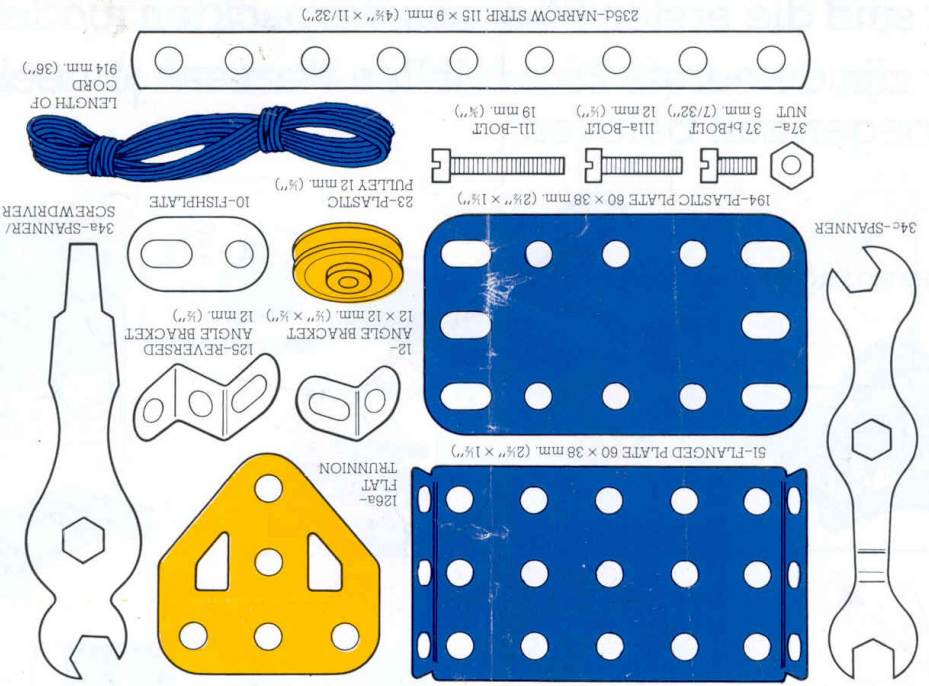

2 Grundkonstruktionen
BC1 ist eine Methode, wobei zwei Bänder zusammengefügt werden, sodas sie sich im Verhältnis zueinander bewegen. BC2 ist eine Methode, wobei zwei Bänder zusammengefügt werden, sodas sie sich im Verhältnis zueinander bewegen. BC1 è il metodo per unire due strisce in modo che questi possano muovere l'uno rispetto l'altro (bloccaggio con vite. I dati devono essere scritte soltanto sulla striscia). BC2 un secondo metodo di "bloccaggio" Band festgeschraubt, indem sie wie abgebildet gedreht werden. BC1 est une méthode d'assemblage de deux bandes de manière à l'autre bougent l'une par rapport à l'autre (principe "écrous indesserrables") Deux serrés les bandes. BC2 est une autre méthode d'assemblage par "écrous indesserrables". Deux écrous, l'un au-dessus et l'autre au-dessous de la bande "a", sont serrés contre la bande en les tournant comme indiqué. BC1 ist eine Methode, wobei zwei Bänder zusammengefügt werden, sodas sie sich im Verhältnis zueinander bewegen. BC2 ist eine andere Methode, wobei zwei Bänder zusammengefügt werden, sodas sie sich im Verhältnis zueinander bewegen. BC1 è il metodo per unire due strisce in modo che questi possano muovere l'uno rispetto l'altro (bloccaggio con vite. I dati devono essere scritte soltanto sulla striscia). BC2 un secondo metodo di "bloccaggio" Band festgeschraubt, indem sie wie abgebildet gedreht werden. BC1 est une méthode d'assemblage de deux bandes de manière à l'autre bougent l'une par rapport à l'autre (principe "écrous indesserrables") Deux serrés les bandes. BC2 est une autre méthode d'assemblage par "écrous indesserrables". Deux écrous, l'un au-dessus et l'autre au-dessous de la bande "a", sont serrés contre la bande en les tournant comme indiqué. BC1 ist eine Methode, wobei zwei Bänder zusammengefügt werden, sodas sie sich im Verhältnis zueinander bewegen. BC2 ist eine andere Methode, wobei zwei Bänder zusammengefügt werden, sodas sie sich im Verhältnis zueinander bewegen. BC1 è il metodo per unire due strisce in modo che questi possano muovere l'uno rispetto l'altro (bloccaggio con vite. I dati devono essere scritte soltanto sulla striscia). BC2 un secondo metodo di "bloccaggio" Band festgeschraubt, indem sie wie abgebildet gedreht werden. BC1 est une méthode d'assemblage de deux bandes de manière à l'autre bougent l'une par rapport à l'autre (principe "écrous indesserrables") Deux serrés les bandes. BC2 est une autre méthode d'assemblage par "écrous indesserrables". Deux écrous, l'un au-dessus et l'autre au-dessous de la bande "a", sont serrés contre la bande en les tournant comme indiqué.