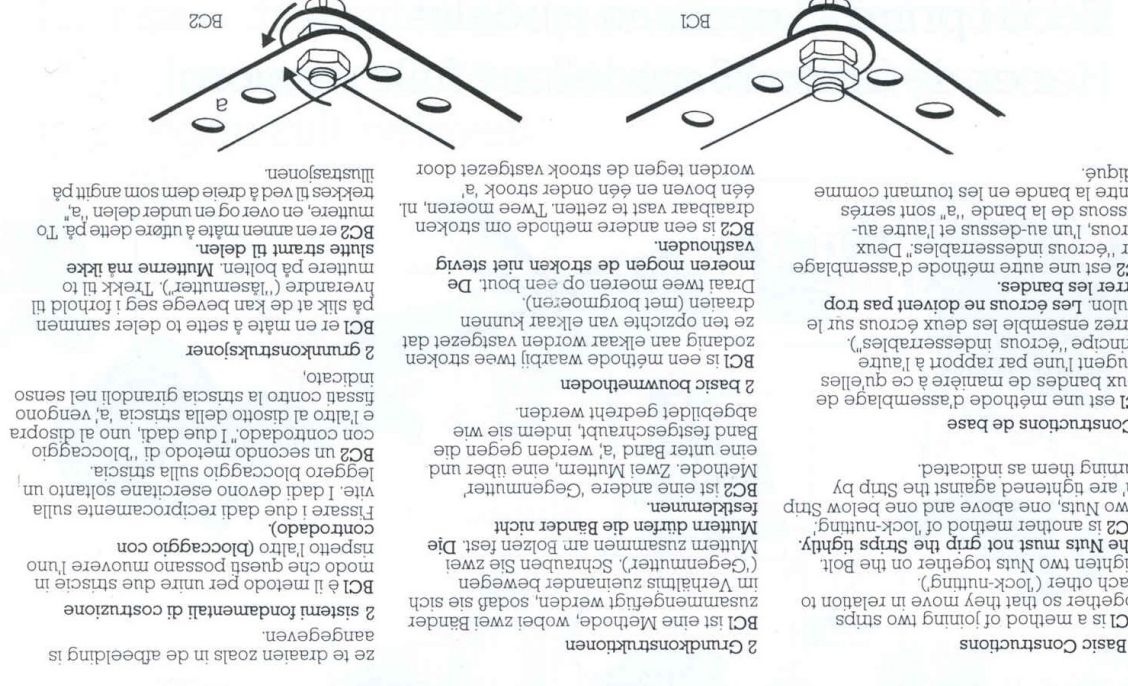

2 Grundkonstruktionen
BC1 ist eine Methode, wobei zwei Bänder zusammengefügt werden, sodas sie sich im Verhältnis zueinander bewegen. BC2 ist eine Methode, wobei zwei Bänder zusammengefügt werden, sodas sie sich im Verhältnis zueinander bewegen. BC1 è il metodo per unire due strisce in modo che questi possano muovere l'uno rispetto l'altro (bloccaggio con vite. I dati devono essere scritte soltanto sulla striscia). BC2 un secondo metodo di "bloccaggio" Band festgeschraubt, indem sie wie abgebildet gedreht werden. BC1 est une méthode d'assemblage de deux bandes de manière à l'autre bougent l'une par rapport à l'autre (principe "écrous indesserrables") Deux serrés les bandes. BC2 est une autre méthode d'assemblage par "écrous indesserrables". Deux écrous, l'un au-dessus et l'autre au-dessous de la bande "a", sont serrés contre la bande en les tournant comme indiqué. BC1 ist eine Methode, wobei zwei Bänder zusammengefügt werden, sodas sie sich im Verhältnis zueinander bewegen. BC2 ist eine andere Methode, wobei zwei Bänder zusammengefügt werden, sodas sie sich im Verhältnis zueinander bewegen. BC1 è il metodo per unire due strisce in modo che questi possano muovere l'uno rispetto l'altro (bloccaggio con vite. I dati devono essere scritte soltanto sulla striscia). BC2 un secondo metodo di "bloccaggio" Band festgeschraubt, indem sie wie abgebildet gedreht werden. BC1 est une méthode d'assemblage de deux bandes de manière à l'autre bougent l'une par rapport à l'autre (principe "écrous indesserrables") Deux serrés les bandes. BC2 est une autre méthode d'assemblage par "écrous indesserrables". Deux écrous, l'un au-dessus et l'autre au-dessous de la bande "a", sont serrés contre la bande en les tournant comme indiqué. BC1 ist eine Methode, wobei zwei Bänder zusammengefügt werden, sodas sie sich im Verhältnis zueinander bewegen. BC2 ist eine andere Methode, wobei zwei Bänder zusammengefügt werden, sodas sie sich im Verhältnis zueinander bewegen. BC1 è il metodo per unire due strisce in modo che questi possano muovere l'uno rispetto l'altro (bloccaggio con vite. I dati devono essere scritte soltanto sulla striscia). BC2 un secondo metodo di "bloccaggio" Band festgeschraubt, indem sie wie abgebildet gedreht werden. BC1 est une méthode d'assemblage de deux bandes de manière à l'autre bougent l'une par rapport à l'autre (principe "écrous indesserrables") Deux serrés les bandes. BC2 est une autre méthode d'assemblage par "écrous indesserrables". Deux écrous, l'un au-dessus et l'autre au-dessous de la bande "a", sont serrés contre la bande en les tournant comme indiqué.